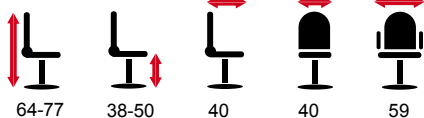

# 1251

Die um 360° drehbare Rückenlehne schafft volle Flexibilität !

Kinderleichte Lift-Höhenverstellung am praktischen Ring !

1251

**Maße:** (ca. in cm)

Stoffpreisgruppen 26/30

Wählen Sie Ihren Stoff aus unserer Stoffkollektion OBJEKT/WOHNEN oder auch aus den als objektauglich gekennzeichneten Stoffen unter WOHNEN/OBJEKT aus.